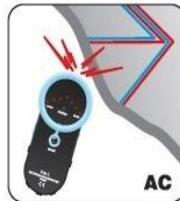

**Detetor de madeira, metal e corrente AC.**

**Ref.:D75**

Ref.	Medidas			
Detector-75	67x165x25 mm	Blister	1	8421411013151

Detetor de madeira, metal y corriente AC.

Wood, metal and current AC detector.

Détecteur de bois, métal et courant AC.

Rilevatore di legno, metallo e corrente AC.

**CARACTERÍSTICAS / CHARACTERISTICS / CARACTÉRISTIQUES / CARATTERISTICHE**

Madera / Wood / Bois / Legno: .....	1,4 cm
Metal / Metal / Métal / Metallo: .....	2,5 cm (Fe Ø20 mm)
Corriente AC / Current AC / Courant AC / Corrente AC: .....	5 cm (90V - 250V)

**MultiFinder Pro**

**Ref.: 3M080960A**

Um por todos: Vários sensores integrados fazem o MultiFinder Pro uma ferramenta de detecção e de digitalização para muitas aplicações diferentes

- É capaz de detectar madeira, ferro, cobre e fios vivos.
- O guia do usuário na tela faz com que a LC MultiFinder Pro seja fácil e confiável para utilização.
- O manuseio é facilitado por adição acústica e detecção de sinais ópticos.
- Alta segurança: funcionamento é garantido através de especiais sinais de alerta.
- Recurso especial: No modo de metal, o MultiFinder Pro ainda é capaz de detectar as linhas escondidas quando não vivo.
- Iluminação do display

**Metallifinder Pro**

**Ref.: 3M080951A**

**NEW**

Localizador Universal de metal com visor de profundidade para localizadores condutores sob tensão

- Permite a pesquisa orientada para metais como reforço aço, tubos e tubos de aquecimento de água.
- Também localiza e avisa de fios vivos
- A função de medição da profundidade é uma ajuda valiosa para decidir se há profundidade suficiente para perfuração sobre vigas de metal, etc
- Portanto, não mais perfuração acidental do metal na água ou canalizações de gás
- Impede que a perfuração em vigas de aço ou reforços quando se trabalha em paredes e alvenaria
- Paga por si mesmo, evitando o trabalho de reparo caro e orifícios perfurados no lugar errado
- Visor grande, iluminado