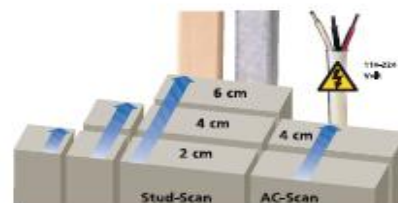

StarFinder

Ref.: 3M080970A

Dispositivo Electrónico para a detecção de colunas e vigas em paredes interiores

- Alta segurança é garantida pela permanente voltage warning função.
- O modo AC separado permite que os fios ao vivo para ser especificamente procurados e localizados.